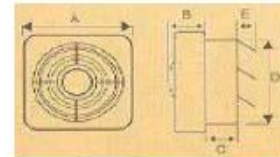

پنجره ای پلاستیکی موتور ایتالیایی

window type plastic italian motor

ET(TURBO)

MODEL	A	B	C	D	E
ET 100-2	158	100	99	72	93
ET 120-2	178	120	118	72	93
ET 150-21	200	150	149	83	104

EE

MODEL	A	B	C	D	E
EE 100-2	162	113	56	110	30
EE 120-2	182	131	56	127	30
EE 150-2	212	150	56	150	30

EB

MODEL	A	B	C	D	E
EB 150-2	224	50	83	168	22
EB 200-2,4	304	60	83	240	54
EB 250-4	353	70	83	290	65

EF

MODEL	A	B	C	D	E	F	G	H
EF 15R-2	150	208	85	44	41	40	177	130
EF 20R-2	200	272	104	50	54	43	238	180