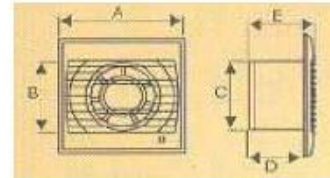

دیواری فلزی (10 تا 30 cm) موتور ایتالیایی
italian motor wall type (10 to 30 cm) (steel)

ED

MODEL	A	B	C	D	E
ED 100	142	35	105	100	115
FD 120	174	35	105	120	142
ED 150	215	40	110	150	165
ED 200	275	45	130	200	225
ED 250	328	55	185	250	280
ED 300	400	65	245	300	330

پنجره ای پلاستیکی موتور ایتالیایی

window type plastic italian motor

ET(TURBO)

MODEL	A	B	C	D	E
ET 100-2	158	100	99	72	93
ET 120-2	178	120	118	72	93
ET 150-21	200	150	149	83	104

EE

MODEL	A	B	C	D	E
EE 100-2	162	113	56	110	30
EE 120-2	182	131	56	127	30
EE 150-2	212	150	56	150	30