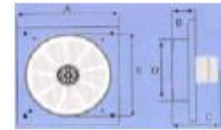

دیواری فلزی (10 تا 30 cm) موتور ایتالیایی
italian motor wall type (10 to 30 cm) (steel)

ED

MODEL	A	B	C	D	E
ED 100	142	35	105	100	115
FD 120	174	35	105	120	142
ED 150	215	40	110	150	165
ED 200	275	45	130	200	225
ED 250	328	55	185	250	280
ED 300	400	65	245	300	330

پنجره ای پلاستیکی موتور ایتالیایی

window type plastic italian motor

ET(TURBO)

MODEL	A	B	C	D	E
ET 100-2	158	100	99	72	93
ET 120-2	178	120	118	72	93
ET 150-21	200	150	149	83	104

EE

MODEL	A	B	C	D	E
EE 100-2	162	113	56	110	30
EE 120-2	182	131	56	127	30
EE 150-2	212	150	56	150	30