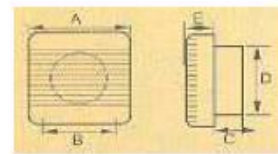

پنجره ای پلاستیکی موتور ایتالیایی

window type plastic italian motor

ET(TURBO)

MODEL	A	B	C	D	E
ET 100-2	158	100	99	72	93
ET 120-2	178	120	118	72	93
ET 150-21	200	150	149	83	104

EE

MODEL	A	B	C	D	E
EE 100-2	162	113	56	110	30
EE 120-2	182	131	56	127	30
EE 150-2	212	150	56	150	30

EB

MODEL	A	B	C	D	E
EB 150-2	224	50	83	168	22
EB 200-2,4	304	60	83	240	54
EB 250-4	353	70	83	290	65

EF

MODEL	A	B	C	D	E	F	G	H
EF 15R-2	150	208	85	44	41	40	177	130
EF 20R-2	200	272	104	50	54	43	238	180